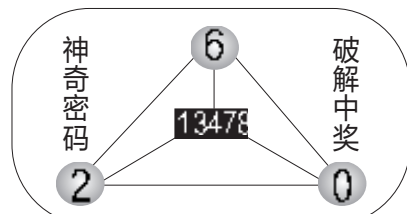

本版分析纯属个人观点,不代表本报立场。本报提醒彩民:彩市有风险,投注需谨慎。