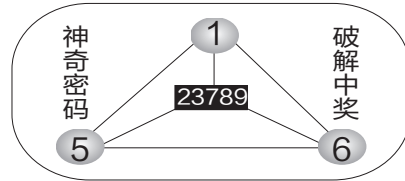

本版分析纯属个人观点,不代表本报立场。本报提醒彩民:彩市有风险,投注需谨慎。