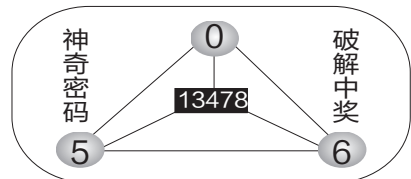

本版分析纯属个人观点,不代表本报立场。本报提醒彩民:彩市有风险,投注需谨慎。