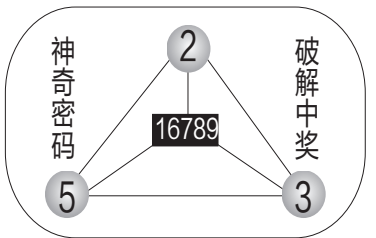

××32 ××58 7×1× ××34 ××78
三数组合:067 167 036 023 578 148 234
678
前四码组合:5067 9761 6033 7032 0758
7418 1234 1678
参考码:5067+2 9761+2 6033+5 7032+
4 0758+2 7418+6 1234+0

图谋大奖

17	9	5	0	3	6	6	7
22	2	7	4	9	4	9	8
18	3	3	7	5	4	0	6
09	0	5	1	3	7	2	5
25	6	8	8	3	8	6	1
22	9	7	6	0	7	9	5
18	1	4	6	7	5	5	4
20	7	0	6	7	2	7	4
15	1	3	3	8	7	1	4
18	4	3	6	5	7	8	2
20	6	7	1	6	5	2	8
21	4	1	7	9	0	1	1
13	8	0	3	2	0	0	1
26	2	9	8	7	9	3	6

竞彩推荐

北雪平 vs 赫根
2017瑞典超第24轮
盘口分析
根据盘口数据,主流初盘普遍平手开盘,即时北雪平水位0.84左右。北雪平最近在客

赫根想看“北”国风光

场非常好,近4个客场3胜1平,相反主场2连败,曾对阵埃尔夫、索尔纳及佐加顿等队占不到便宜。赫根连续10场不败,状态上自然要强于北雪平,即使客战也能保持足够稳定,近

10个客场只输掉1场,即时水平却偏向北雪平,有刻意强化北雪平主场优势嫌疑,如果真要支持不用如此大费周折,看好赫根全身而退。
竞彩参考:1/0

红球看好三区号码

中国福利彩票双色球开奖结果第2017109期:08 14 16 18 21 23 + 16。

红球分析:和值110-140,三区比1:4:1。本期关注重复号1枚,连号0枚。

红一区:5期出号个数3/0/2/1/1,一区上期开出1码,近期出号偏冷,本期看难以反弹,推荐1码,龙头关注11。

红二区:5期出号个数1/3/2/5/4,二区上期开出4码,近期出号

强势,本期看好常态出号,推荐2码,号码关注17 22。

红三区:5期出号个数2/3/2/0/1,三区上期开出1码,近期出号走势转冷,本期有望转热,推荐3码,凤尾关注29 31 33。

红球15码:02 03 11 12 13 14 17 21 23 25 27 28 29 31 33。

红球3胆码:11 22 29

蓝球4码:04 07 14 15。
缩水9+2:02 11 12 17 22 23 29 31 33 + 04 15

蓝球关注13 15

双色球17109期开奖结果:08 14 16 18 21 23,和值100,大小比3:3,奇偶比2:4。

上期蓝球:16,大小:大,奇偶:偶,质合:合,012路:1路,尾数:6
第17110期双色球蓝球分析:

大小:上期开出大数,近10期蓝球大小比为4:6,近30期小数蓝球继续占优,本期看好大数。

奇偶:上期开出偶数,近10期蓝球奇偶比为4:6,偶数蓝球近30期占优,本期看好奇数蓝球。

质合:上期开出合数,近10期蓝球质合比为6:4,近30期合数蓝球占优,本期防质数蓝球。

012路:近10期1、2路蓝球占优,本期看好1、2路蓝球。
振幅:0路振幅相对短缺,本期关注0路振幅。

尾数:2-5尾近期短缺,本期看好回补。

综合以上分析,第17110期蓝球关注:12 13 14 15,重点关注13 15。

本版分析纯属个人观点,不代表本报立场。本报提醒彩民:彩市有风险,投资需谨慎。

海南最实惠的实用信息
本栏信息15元/行 每行12字,最多两行
实用信息
携手CH 闽海无忧 www.ch51.cn 校企联动第一网站同步刊发
欢迎个人刊登求职、家教等广告
广告热线:66709358

以下信息仅供参考,不作为合同依据,如有纠纷可通过法律途径解决,本报恕不负责。

高空作业 ◆ 吊篮出租 高空作业 66666157	防盗网 ◆ 防盗网、纱窗、玻璃窗、护栏 36635393	防水补漏 ◆ 华宝利防水公司 13876346162 ◆ 坚立信永久治漏 13519891718 ◆ 防水补漏水电安装 13907570896 ◆ 楼面裂缝防水补漏 13198904443	装修 ◆ 装修满意再付款 18876699286 ◆ 专业水电工程,室内装修 18789893039	农资肥料 ◆ 江苏发酵鸡粪、羊粪(农家宝)18889870855	订做沙发 ◆ 订做各种沙发、换皮 13976731918
总代理 ◆ 坚美铝材批发零售材料,接工程 13876079870	物流·搬家 ◆ 双吉搬家 专业服务好 13637562576 ◆ 鸿运来搬家 66739028 13876796870 ◆ 老赵专业搬家 13876085613	管道疏通 ◆ 管道、污水池化粪池清淤 13518074688	防水材料 ◆ 华宝 HB-I有机硅防水剂 66775662	钢结构 ◆ 鑫木钢构专业设计制作安装 13698985812	甲醛检测 ◆ 甲醛、石材放射性检测 66517180