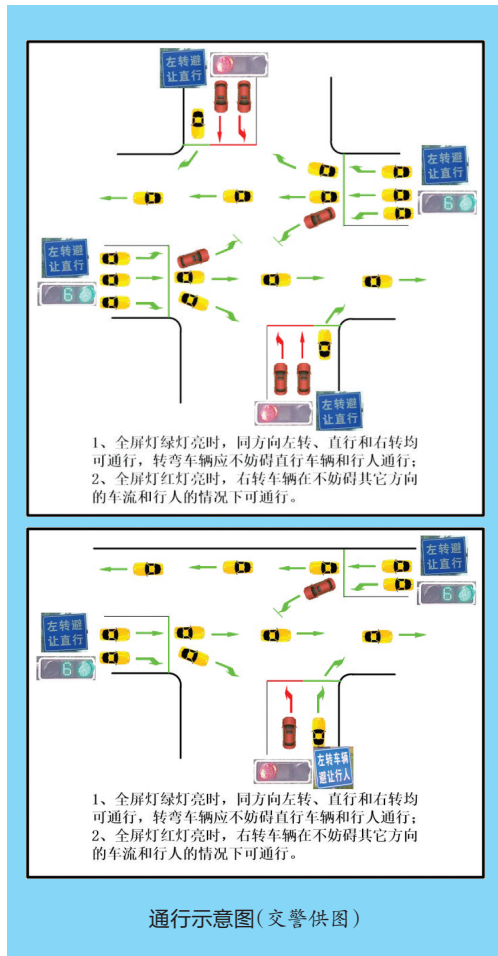

海口8路口设满屏信号灯 正确通行 此文必读!

本报讯 按照国家质量监督检验检疫总局、国家标准化管理委员会修订的《道路交通信号灯设置与安装规范》(GB 14886-2016)要求,海口已在市区部分路口推广使用满屏灯。目前,海口市已在金垦路-东沙路交叉口、金垦路-金地路交叉口、金垦路-金牛路交叉口、滨海大道-三叶路交叉口、世纪大道-碧海大道交叉口、海甸三东路-海达路交叉口、人民大道-海甸四东路交叉口(东西双向)、滨海大道-金滩北路交叉口(南往西方向)等八个路口设立满屏信号灯。 记者 张野

满屏信号灯是啥?

海口市公安局交警支队科技科民警韩华介绍,路面上常见的信号灯分为满屏信号灯和箭头信号灯,满屏信号灯又叫机动车信号灯,就是传统的“红黄绿”样式灯,通过变换不同颜色圆形灯,来传递红灯停、绿灯行、黄灯警示等信息。而箭头信号灯又叫方向指示信号灯,向左表示左转,向右表示右转,通过变换不同颜色箭头信号灯,来表示箭头所指方向红灯停、绿灯行、黄灯警示等信息。

交警表示,满屏对放本质上是在双向交通流较小或左转车流减少的情况下,同时放行双向车流,左转车辆在避让对向直行车辆和行人的基础上可穿插空当通过。这种放行方式,可以减少各个方向在路口等待的时间,进而提高路口通行率。

如何正确通行?

韩华介绍,当满屏信号灯为绿灯时,允许直行车辆和转弯车辆(左转、右转)通行,但转弯车辆不得妨碍被放行的直行车辆和行人及非机动车通行,左转车辆可以提前进入路口等待,在避让对向直行车辆和行人的基础上穿插空当通过。

当满屏信号灯为红灯时,禁止直行车辆和左转弯车辆通行,如果直接通行,属于闯红灯违法行为,驾驶人将会被罚款200元、记6分。此时右转弯的车辆在不妨碍被放行的车辆和行人及非机动车通行的情况下,可以通行,但要注意礼让斑马线上的行人和其他方向通行的车辆。

【举个例子】

满屏信号灯使用方式很简单,但不是所有司机都看懂了。昨日,记者来到金地路与金垦路交叉口,该处为T字路口,只有一个满屏信号灯,这个满屏信号灯是控制哪个方向的车呢?这可把一些司机难住了。

记者观察发现,金垦路南北两个方向车道的司机看到满屏灯亮红灯后,为了保险起见,索性停车等候。

“其实这种情况下,右转弯车辆是可以通行的,满屏信号灯给予右转弯车辆充分的通行权,可以不受红灯限制,但是一定要避让行人,在满足安全条件下通行。”韩华说。