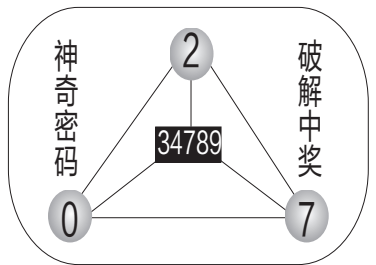

蓝球关注11 12

上期蓝球开出奇数15,奖号落在三区。

一区(01-05)上期没有开出号码。在近30期开出6码,奇数开出4次,偶数开出2次,本期该区号码推荐:04。

二区(06-10)上期没有开出号码,近10期开出4码。在近30期中共开出9码,偶数开出6次,奇数开出3次,本期推荐:07。

三区(11-16)上期开出号码15,近10期开出6码。在近30期中共开出15码,奇数开出6次,偶数开出9次。本期推荐:11、12、13、14。

五码围蓝:07、11、12、13、14
四码围蓝:07、11、12、13
三码围蓝:07、11、12
二码围蓝:11、12
独胆定蓝:12

红球胆码关注04 23

双色球18015期开奖结果:11 15 20 21 26 33。

红球分析:
一区近5期共开出7枚奖号,本期防2-3枚,0路红球连续回补,本期一区看好红球03 04 07 08。

二区近5期共开出12枚奖号,本期防1-2枚,中部红球近4期出

号少,大尾红球短缺,本期看好二区红球13 15 18 23。

三区近5期开出11枚奖号,本期防1-2枚,2路尾红球短缺,偶数凤尾短缺,本期看好三区红球24 26 28 29。

精选12码红球:03 04 07 08 13 15 18 23 24 26 28 29,看好三胆04 13 23。

图谋大奖

14	6	4	0	4	8	6	6
24	9	7	6	2	1	8	9
20	0	9	5	6	2	3	2
29	7	9	8	5	5	4	9
21	9	5	1	6	4	1	4
16	6	5	3	2	5	5	0
18	2	5	9	2	2	9	7
18	3	2	8	5	0	6	4
21	0	5	8	8	1	5	2
11	1	0	4	6	9	4	4
28	7	9	4	8	4	7	0
30	4	9	9	8	8	6	7
15	5	1	1	8	1	3	6
28	9	8	9	2	1	0	3
21	3	9	2	7	5	4	1
18	2	3	8	5	1	6	7
16	0	7	2	7	1	6	9
25	2	8	9	6	0	6	7
	8			5			