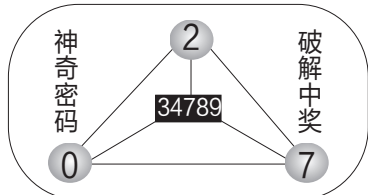

综合以上分析,蓝球关注:04 09 10 16,重点关注04 10。

11	3	1	3	4	7
24	7	9	0	8	9
22	7	5	3	7	7
19	5	2	5	7	4
23	8	6	0	9	3
23	8	7	0	8	1
14	2	6	3	3	8
19	7	5	2	5	3
23	6	9	3	5	8
24	7	6	8	3	2
25	9	4	7	5	3
17	1	2	5	9	0
20	4	7	8	1	5
11	4	1	1	5	2
21	5	3	7	6	9
16	0	7	9	0	4
	8			2	

好码传说

67有数参奖

16头,09尾,百位02,十位57。铁数02,次铁7,死数3,125取一码。578取一码,1257取二码,或双重11、22、77。

少用数349,主攻数12578。三数组合:029 125 047 024 037 258 057 348

定位2:8××2 5××1 1×7×

0××2 ×3×0 6××8 17××

定位3:8×92 5×11 10×4

02×2 13×0 6×28 1×50 2×34

6×79

前四位参考码:8092 5211

1074 0242 1370 6528 1750 2834

6479 7329

参考码:8092547

本版分析纯属个人观点,不代表本报立场。本报提醒彩民:彩市有风险,投注需谨慎。

海南最实惠的实用信息

携手 CH 闽海无忧 www.ch51.cn 校企联动第一网站同步刊发