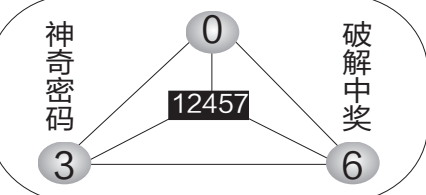

中肚数0516 十位数65 两合38三合38

16507最少取三码成头奖 三数组合:021 071 521 571 021 576

定位组合:×10××15×

×60×××65×××01× ×06×××51×××56× ×014××064 20×4 36×4

前四位参考码:6104 3154 2623 5461 2654 2069 2064

参考码:5219830 1437527

奖湖老妖

8	0 2 2 4	6 6 3
15	3 8 4 0	8 3 0
18	8 2 0 8	8 4 0
17	7 4 5 1	3 1 7
17	8 0 1 2	2 5 3
26	6 5 6 9	6 3 3
25	3 7 7 8	0 6 8
14	1 4 7 2	5 4 7
26	7 2 8 9	7 7 4
24	9 0 6 9	4 1 8
24	4 7 2 3	0 5 3
13	9 4 0 0	1 9 2
20	9 1 6 4	7 5 9
16	8 3 1 4	6 7 6
11	2 2 7 0	8 9 2
13	0 0 4 9	6 3 7
19	2 6 8 3	4 7 3
16	1 9 5 1	5 8 1
	5 4	