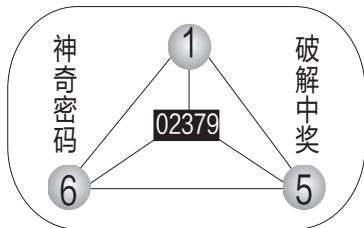

玉中金

38有数 稳坐3

主攻38 稳坐3
最少一码369 最多一码147
头围9427 尾围3690
中肚数2783 十位数27
两合27 三合05
03692最少取三码成头奖
三数组合:307 392 237 078 132

098
定位:×73× ×37× ×82× ×28×
××39 ××29 ××80 ××205×73 2×08
×073 ×239
前四位参考码:2357 4810 4257 4829
0376 2870 1280 4037
参考码:8092219 0327541

铁胆英雄

主攻8 稳坐1

至少一码:268,最多一码:015
头围:126,尾围:258
中肚数:1237;百位主攻:1258;本期主攻12568三码。
二数合2、5,三数合3、6。
三数组合:128 228 258 188 158 256 236

268 037 378
两数组合:×28× ××25 ××32 ×52×
××12 ×83× ×1×21×3×
前四位预测码:1282 1528 1825 1828
1832 6528 6812 6832 7830 8132
参考码:6832547

本版分析纯属个人观点,不代表本报立场。本报提醒彩民:彩市有风险,投注需谨慎。

奖湖老妖

13	0058	726
20	6284	699
19	2629	848
23	9482	947
15	7314	959
12	1812	110
23	9437	466
17	4823	123
25	8539	814
15	8322	658
13	1516	519
16	5920	350
07	1033	121
10	1603	254
15	6135	099
08	0116	466
20	1991	519
13	1633	477
30	9687	371
	11	