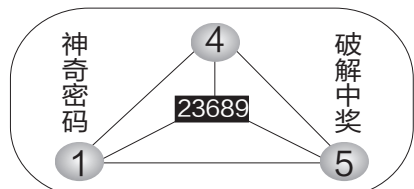

参考码:4359126

铁胆英雄

主攻7 稳坐2

至少一码:027,最多一码:169

头围:267,尾围:012

中肚数:0239;百位主攻:0389;本期主攻0129三码。

二数合0、7,三数合4、5。

三数组合:128 029 129 009 259 269 278 237 247 478

两数组合:×82× ××21 ××02 ×78× ××82 ×09× ×7×2 ××42

前四位预测码:1821 1902 2021 2090 5902 6782 7082 7562 7092 5742

彩票人生

必用数057

根据规律推测,本期排列五应以01358为入围基数,主攻0238头,1257尾。铁卒05,稳坐7。

本期1235头尾见,0578取中肚。0258绝对有数参奖。主攻05一数,78一个,二数合78一个。

定位:2××1 0××2 ××05 ××17 ×80× ×50× 17×× ×83×

三数组合:125 279 045 127 058 057 278 038

四数组合:2511 0972 3405 0217 8805 3507 1728 4830

排列五:25113 09728 48306

本版分析纯属个人观点,不代表本报立场。本报提醒彩民:彩市有风险,投注需谨慎。