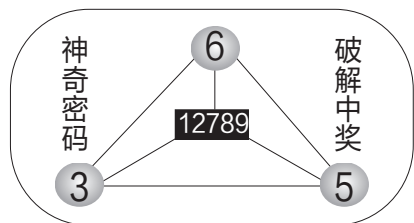

三数组合: 136 134 346 146 347 334 477 336 367 389

前四位参考码: 1363 1364 1389 1463 3348 3477 3847 3763 4367 9381

参考码: 1364597 3847569

彩票人生

必用数017

根据规律推测,本期排列五应以01367为入围基数,主攻3469头,4678尾。

铁卒01,稳坐6。

本期3469头尾见,0178取中肚。0167绝对有数参奖。主攻16一数,49一个,二数合89一个。

定位: $6 \times \times 4 \times 9 \times \times 8 \times \times \times 06 \times 80 \times \times 17 \times \times 50 \times 40 \times \times 01 \times$

三数组合: 124 018 036 068 177 058 011 017

前四数组合: 6214 9018 3306 4806 6177 2508 4011 3017

奖湖老妖					
21	9	4	6	2	2 8 4
20	9	1	5	5	9 7 5
14	2	1	5	6	6 0 6
17	7	2	8	0	5 0 8
05	1	1	3	0	9 0 7
13	1	4	3	5	3 0 7
22	8	3	8	3	0 5 5
21	1	8	4	8	7 4 1
24	1	6	9	8	9 3 3
19	5	4	6	4	9 2 6
19	8	1	4	6	9 6 1
32	7	8	9	8	1 8 2
10	4	0	5	1	6 5 3
28	5	5	9	9	7 1 3
9	1	7	1	0	4 4 3
26	6	7	9	4	5 1 9
12	3	1	0	8	2 2 1
10	4	2	2	2	9 7 2
24	9	5	9	1	3 7 8
18	9	4	5	0	5 0 8
	6			9	