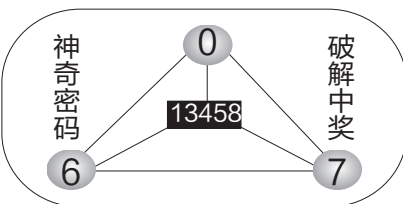

黄金万两

18	6	9	3	0	050
23	6	9	0	8	554
11	2	5	2	2	882
18	4	3	5	6	297
28	9	7	9	3	094
14	1	2	9	2	160
14	2	3	8	1	150
11	5	6	0	0	217
23	3	6	9	5	4312
20	9	5	3	3	339
15	0	8	1	6	536
23	5	0	9	9	310
13	4	1	7	1	824
21	3	1	8	9	081
22	2	3	8	9	370
8	3	3	2	0	516
23	9	1	9	4	183
22	6	4	5	7	582
15	3	3	9	0	5814
12	0	4	4	4	946
21	4	9	8	0	034
26	8	8	7	3	450
	6			6