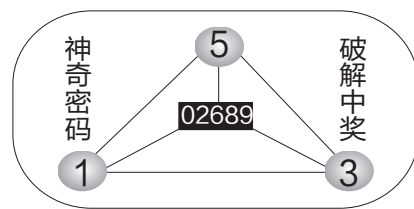

本版分析纯属个人观点,不代表本报立场。本报提醒彩民:彩市有风险,投注需谨慎。