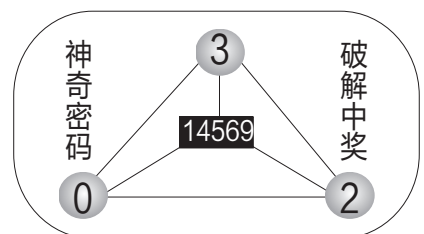

三数组合:068 046 026 126 356 689 168 346 234 134

定位:×06× ××68 1×6× ×46× ×67× ××41 36×× ×56×

前四位参考码:1068 1460 1263 1463 1964 3566 3641 3642 8612 8649;参考码:1460255 364169

奇星异彩

少用4头

根据七星彩走势规律分析判断,本期少用4头1尾。主攻头尾合38防合05。落数稳坐49,27。三边组合用49,38配27。

定位:××23 ××28 ××73 ××78 ××32 ××37 ××82 ××87 ×14× ×19× ×64× ×69× 60×× 38×××623 ×128 ×673 ×178 ×732 ×237 ×282 ×287 614× 619× ×640 ×692 60×2 38×0

三字现:234 239 284 289 734 739 784 789 047 045 349 257

前四位参考码:6623 0128 0673 0178 6732 6237 1282 6287 6140 6190 3640 6692 6042 3840

范围码:千位162738,百位051638,十位273849,个位053849

图形分析

9	5	2	2	0	7	9	11
25	7	9	2	7	8	0	1
18	4	5	9	0	8	2	6
22	9	9	4	0	0	3	14
19	2	8	5	4	8	5	8
16	0	2	5	9	2	6	0
28	9	3	9	7	9	2	1
17	5	6	5	1	7	2	3
17	4	4	1	8	0	0	10
23	3	9	9	2	1	7	4
25	9	3	7	6	3	2	0
21	9	3	5	4	4	4	6
18	5	5	4	4	0	8	6
13	0	2	9	2	6	3	10
28	8	6	8	6	1	7	1
16	4	5	2	5	2	0	0
15	0	7	6	2	3	7	9
13	3	5	2	3	1	1	3
15	1	3	6	5	7	8	4
17	2	3	3	9	5	1	2
16	7	8	1	0	0	2	13
15	1	5	8	1	4	1	11
	5			3			