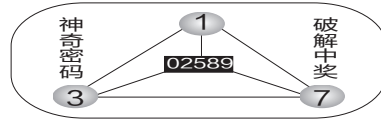

铁卒03,稳坐0。

两数组合:×36×××05×4×2 03××34××××85××40

三数组合:034 024 036 356 158 018 056 136 057 579 348

前四位参考码:0450 0342 0365 3458 5810 5907 6301 6305 7905 8340;参考码:0342169

图谋大奖

15	5	0	4	6	8	6	2
26	2	8	7	9	7	7	5
17	7	1	6	3	8	8	6
04	1	2	0	7	4	1	5
15	4	7	1	3	7	8	7
21	7	2	9	3	3	1	9
25	6	9	8	2	2	4	3
24	9	6	9	0	9	0	13
17	3	5	0	9	7	8	12
24	9	8	4	3	0	4	10
10	9	0	1	0	2	9	10
15	4	2	5	7	7	9	7
06	0	0	4	2	6	2	11
09	4	1	0	4	9	4	9
17	2	5	2	8	0	7	7
15	2	8	3	2	7	8	11
08	0	4	2	2	4	2	14
	4			8			