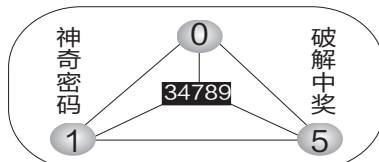

两数组合:×85× ××51 ×7× 1×25× 82×× ××45 ××55

三数组合:158 578 056 015 025 258 267 679 244 125

前四位参考码:1852 1254 6501 8745 8751 8455 8150 9672

0395 8750;参考码:1852026

图谋大奖

18	6	2	1	9	8	1	7
21	6	2	7	6	5	8	5
23	9	3	5	6	8	4	8
15	1	1	5	8	3	9	0
19	8	0	2	9	2	9	10
08	2	3	1	2	3	8	9
24	5	7	6	6	5	4	8
15	3	1	3	8	2	5	6
20	1	2	8	9	9	1	8
21	6	4	6	5	6	6	9
16	7	0	5	4	8	1	13
24	7	4	9	4	7	3	0
22	8	8	0	6	3	0	6
22	2	6	5	9	5	0	1
10	6	1	3	0	2	9	0
9	4	1	0	4	8	1	12
11	5	1	2	3	7	2	11
21	8	2	6	5	3	5	12
16	6	6	0	4	6	6	3
19	1	6	4	8	1	7	1
14	9	1	1	3	2	3	7
12	1	1	2	8	1	4	5
14	6	1	6	1	3	5	7
23	2	8	4	9	2	5	8
	2			8			