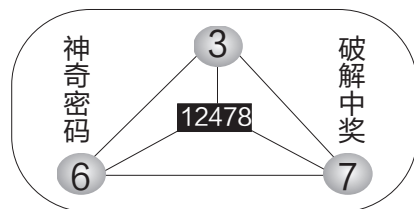

铁卒15,稳坐7。

两数组合:1××6 6×1× 3××0 5××0 ×97× ×20× ×40× ××17

三数组合:056 168 036 057 479 029 034 179

前四数组合:1506 6811 3600 5700 8974 9200 4403 0917

排列五:15062 68117 36002 57003 89743 92006 44035 09177

神机妙算

08有数 稳坐0

本期头奖主攻三双一单,防两双两单。头奖三数合2或7,主攻0,5头,防4头。1,5尾,中间稳有0478数。主攻兄弟数防双重。兄弟数应注意45,89,12,78。本期基数:04568,必用数:048,少用数7,56有数,014有数。39定有一数参奖,主攻二数合5,7,23,78,89,07,45必上一组。注意前二数合7(3),后二数合6(2),中肚合4(1)。主攻0569站第一位,2678站第二位,0456站第三位,1479坐第四位。

三数组合:014 148 048 158 015 568 689 068 478 045

定位组合:×84× ××07 0××5 08×× 0×4× ××51

×8×5 ×60×

前四位参考码:0841 0845 0851 0854 0865 0874 4607

5801 5809 6809;参考码:0851026 5809730

平台杀码

特区杀码平台(www.tqcp.net)是海南首家彩民娱乐开放式平台,汇集海量彩民的杀码信息,选手“审码王”杀头命中率80%(共参与1395期),本期杀13头。为了让更多彩民分享,特统计本期信息,汇总分析如下:

- 千位精杀69
- 百位精杀94
- 十位精杀67
- 个位精杀13
- 推荐456,789每组有数参奖

图形分析

10	0	7	3	0	7	4	5
15	8	2	1	4	6	5	3
14	8	6	0	0	4	5	1
07	0	2	6	5	6	0	5
13	1	4	5	3	8	3	9
17	8	1	3	5	3	8	5
13	1	4	5	3	3	0	5
21	3	8	2	8	4	1	12
14	9	0	0	5	1	0	5
17	1	1	7	8	0	7	12
29	8	7	9	5	6	1	9
21	4	0	9	8	7	3	7
12	0	3	0	9	5	5	2
17	1	7	3	6	7	1	7
24	5	5	7	7	4	3	2
36	9	9	9	9	2	7	8
26	7	8	6	5	0	6	7
26	6	4	8	8	8	7	13
07	0	4	2	1	8	4	5
20	1	9	2	8	7	5	12
	2			3			