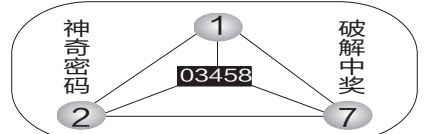

铁卒57,稳坐9。

两数组合:5××7 9×1× 3××5 7××5 ×91× ×09××62×××16

三数组合:167 147 045 058 139 059 267 156

前四数组合:5617 9714 3405 7805 5913 8095 9627 3516

排列五:56177 97143 34056 78052 59134 80953 96277 35169

本版分析纯属个人观点,不代表本报立场。本报提醒彩民:彩市有风险,投注需谨慎。

平台杀码

特区杀码平台(www.tqcp.net)是海南首家彩民娱乐开放式平台,汇集海量彩民的杀码信息,选手“审码王”杀千位1401期,准确率80%,本期杀47千位。为了让更多彩民分享,汇总分析如下:

- 千位精杀91
- 百位精杀27
- 十位精杀54
- 个位精杀09
- 推荐238、074每组有数参奖

图形分析

13	1	4	5	3	3	0	5
21	3	8	2	8	4	1	12
14	9	0	0	5	1	0	5
17	1	1	7	8	0	7	12
29	8	7	9	5	6	1	9
21	4	0	9	8	7	3	7
12	0	3	0	9	5	5	2
17	1	7	3	6	7	1	7
24	5	5	7	7	4	3	2
36	9	9	9	9	2	7	8
26	7	8	6	5	0	6	7
26	6	4	8	8	8	7	13
07	0	4	2	1	8	4	5
20	1	9	2	8	7	5	12
16	7	3	6	0	7	2	2
20	8	7	1	4	2	9	13
13	4	7	1	1	2	4	9
23	6	2	6	9	2	9	5
18	6	2	1	9	3	2	5
14	2	6	1	5	7	7	0
	2			4			