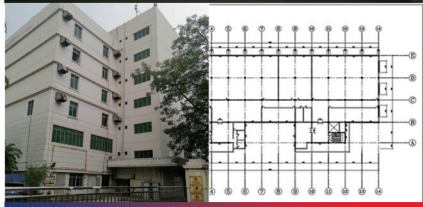

琼岛今明最低16℃
阴雨再度「上线」

扫码查看具体天气预报

楼层出租 联系热线：0898-31908885

金美大厦6层整层出租，位于市区成熟地段，靠近主要交通干线秀英大道、快速路、南海大道，交通便捷，环境优美，周边配套齐全，价格实惠，适合做仓库、各种企业生产经营。租金面议，欢迎垂询及实地考察。

【地址】海口市秀英区海玻路

【面积】2,266.91平方米/层

【规格】第二层和第三层均为精装修，屋顶和墙面涂料粉刷，无吊顶，地面铺瓷砖，电线暗敷；第四层至第六层为毛坯状态，尚未装修。各层层高4米，安装有厢式电梯。

【地址】海口市龙华区明珠路9号

【层面积】1377平方米（三、四层）、1374.64平方米（五、六层）

【规格】一般装修，屋顶和墙面涂料粉刷，地面铺瓷砖，玻璃门，电线暗敷；通上下水，各层层高3.8米，独享电梯直达3-6楼。

【建筑结构及层数】钢混结构，总层数为21层。

【产权所有】海南省信通通信服务有限公司

海口国兴大道39号泽丰花园1号楼102商铺招租，地处海口商贸繁华地带-国兴大道，周边有图书馆、国兴大润发等商圈，毗邻各类商务办公楼，交通便捷，配套设施齐全，适合办公经营。欢迎垂询及实地考察，租金面议。